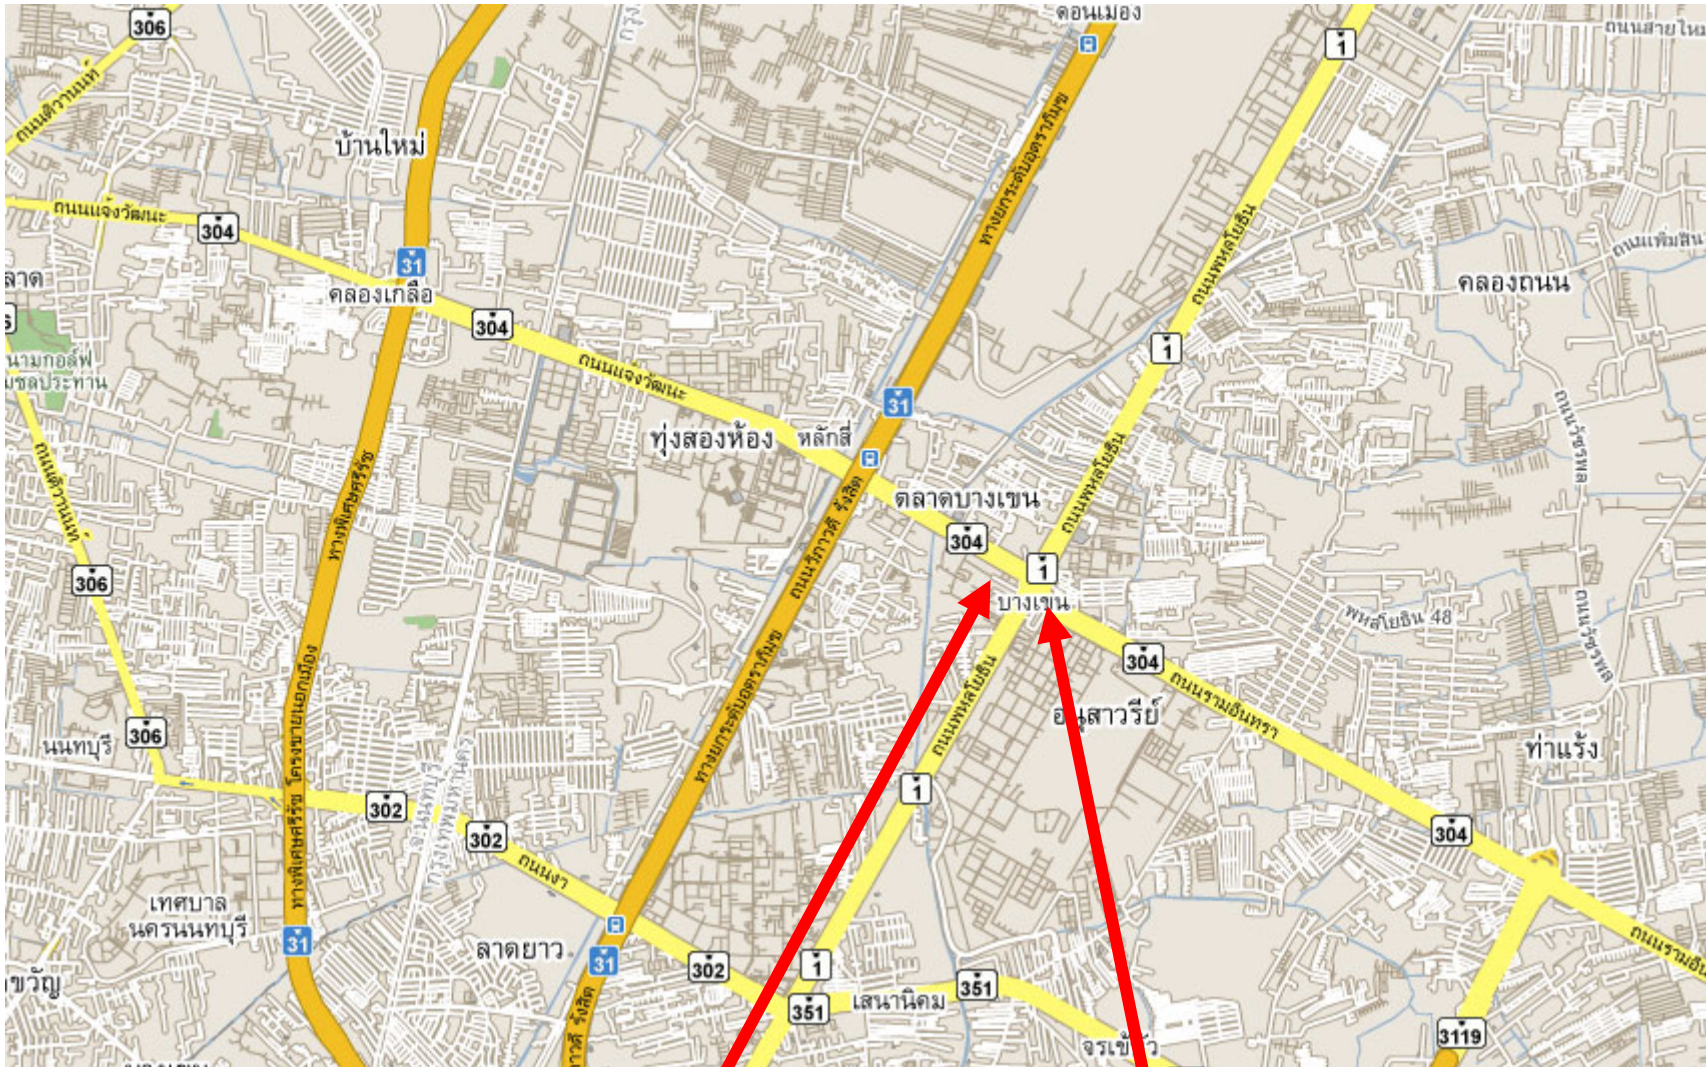

แผนที่มายังมหาวิทยาลัยราชภัฏพระนคร

มหาวิทยาลัยราชภัฏพระนคร
อยู่หลังวัดพระศรีมหาธาตุบางเขน.

อุโมงค์ และวงเวียนบางเขน

โปรดเดินทางด้วยรถประจำทาง
หรือ แท็กซี่เนื่องจากมีผู้เข้าสอบ
ประมาณ 5,000 คน

รถประจำทางที่ผ่าน

- รถประจำทาง
สาย 29ก , สาย 59, สาย 95ก,
สาย 150, สาย 356
- รถประจำทางปรับอากาศ
สาย ปอ.13, ปอ.59, ปอ.513, ปอ.356
ปอ.554, ปอ.542, ปอ.150,
- รถสวัสดิการทหารอากาศ
สาย1, สาย2, สาย4
- สายอื่นๆ ที่ผ่านใกล้เคียง
สาย26, สาย29, สาย34, สาย39